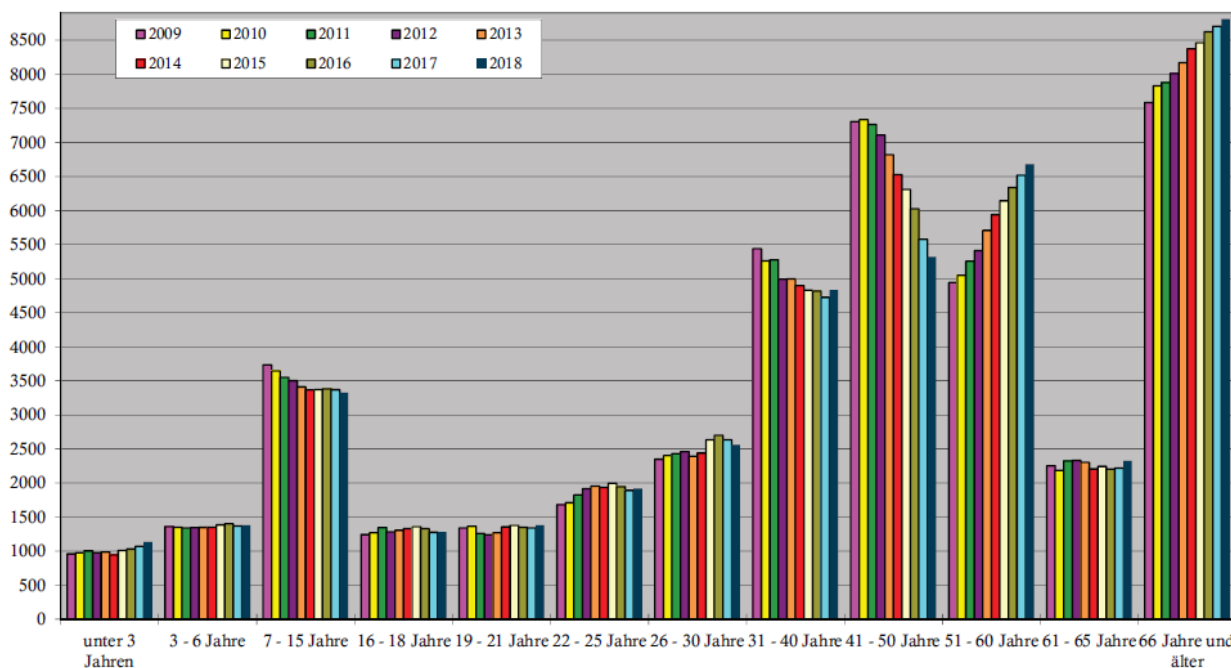

Bevölkerung / Einwohnerzahlen

Bevölkerungsentwicklung

um 1800	ca. 1.500
1931	ca. 7.000
1945	ca. 14.000
1972	ca. 29.500
1982	31.671
1995	35.253
2005	38.888
2010	40.372
2015	40.173
2016	40.310
2017	40.689
2018	40.948

Fläche in km² 77,49
 Einwohner pro km² 528,4

(Stand 31.12.2018)

© Landesamt für Statistik
 Niedersachsen, 2001-2018.

Entwicklung der Altersgruppen 2007 - 2018 Buxtehude gesamt

Zuzüge/Wegzüge 2017