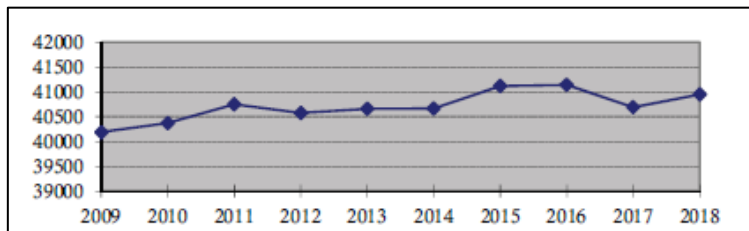

Bevölkerung / Einwohnerzahlen

Bevölkerungsentwicklung

um 1800	ca. 1.500
1931	ca. 7.000
1945	ca. 14.000
1972	ca. 29.500
1982	31.671
1995	35.253
2005	38.888
2010	40.372
2015	40.173
2016	40.310
2017	40.689
2018	40.948

Fläche in km² 77,49
 Einwohner pro km² 528,4

(Stand 31.12.2018)

© Landesamt für Statistik
 Niedersachsen, 2001-2018.

Entwicklung der Altersgruppen 2007 - 2018 Buxtehude gesamt

Zuzüge/Wegzüge 2017