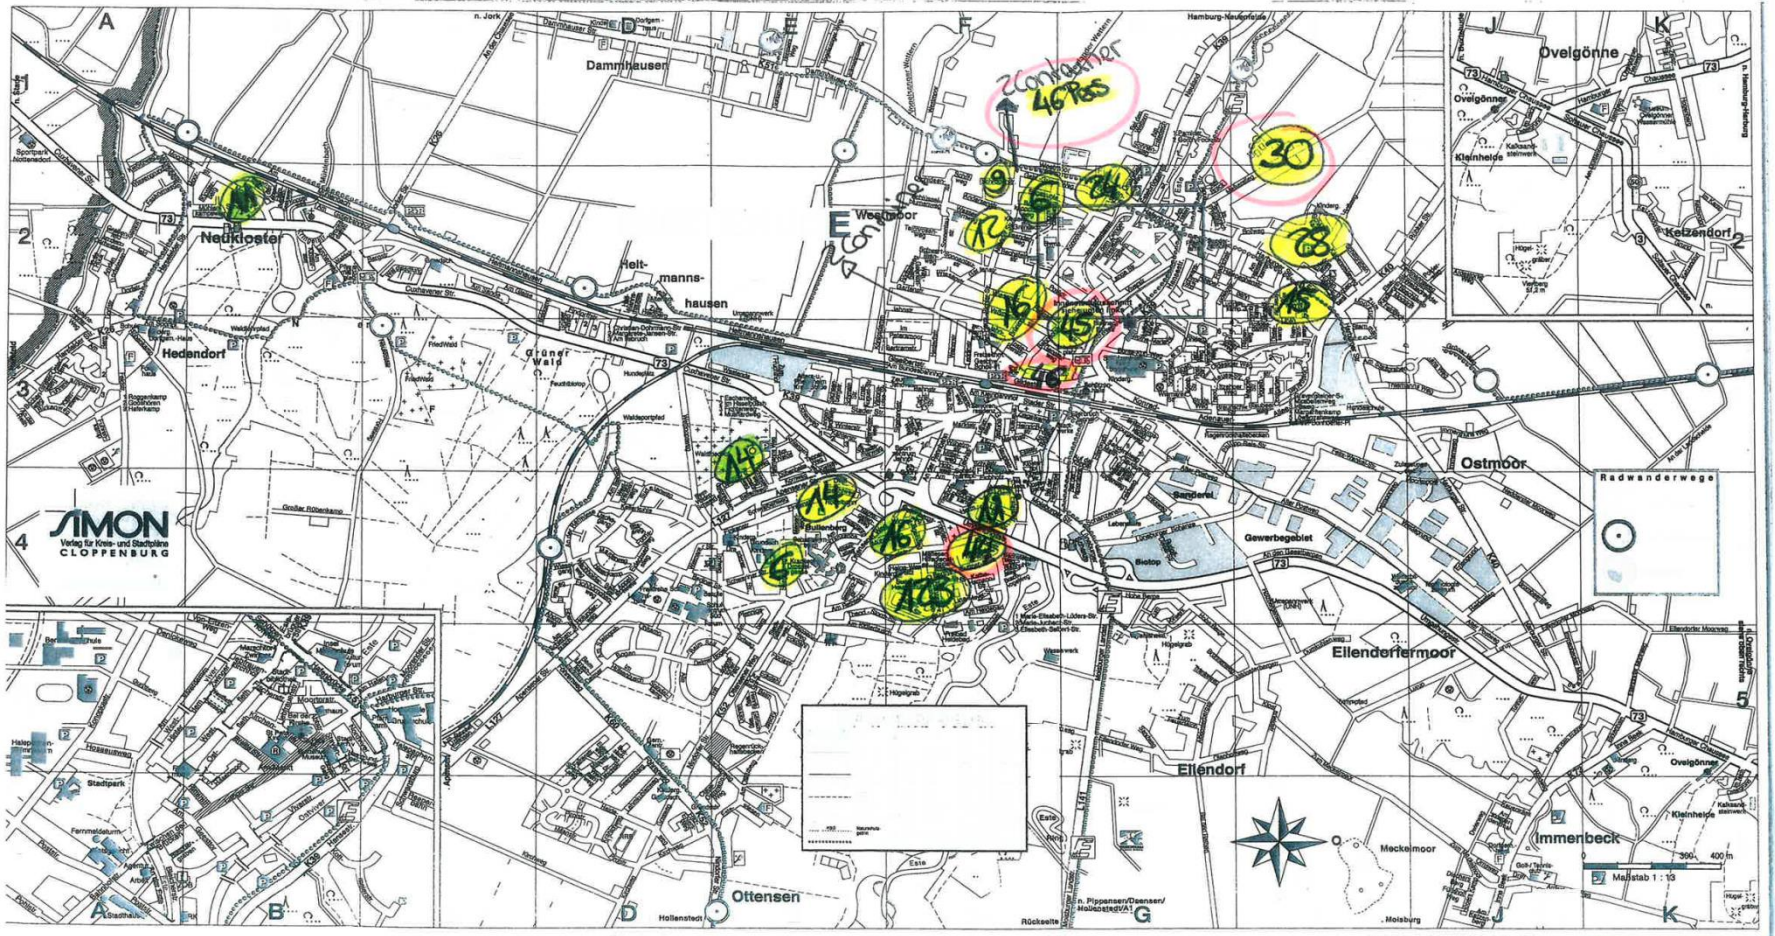

Verteilung der Flüchtlinge in Buxtehude